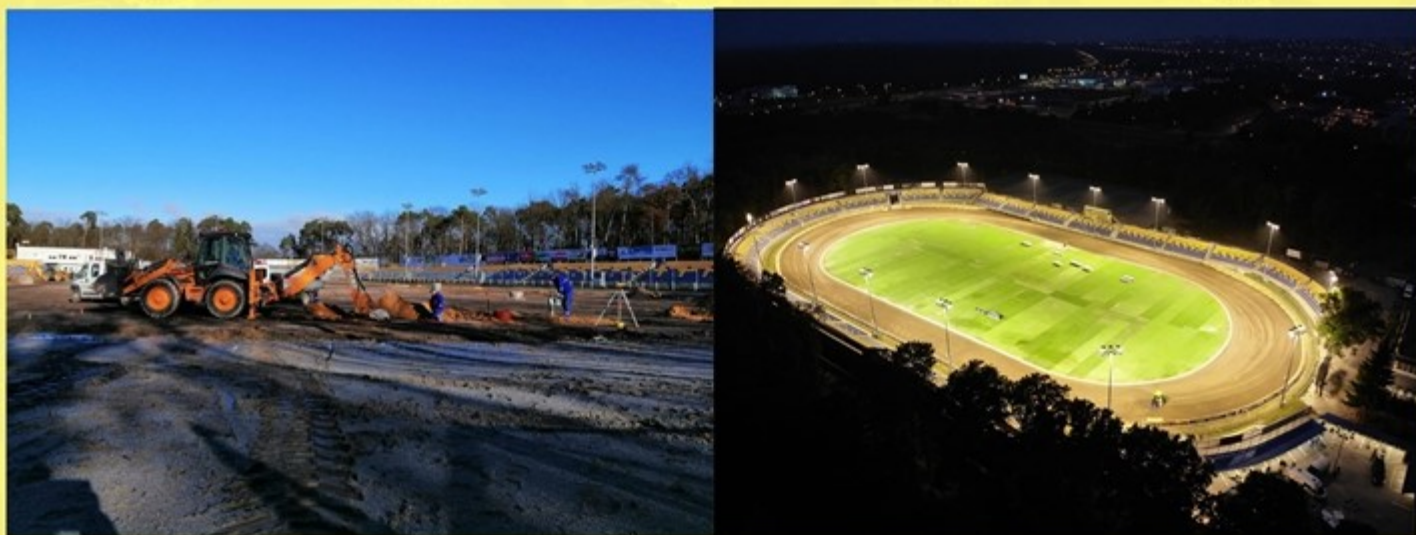

Do historii przeszedł rekord toru, którego autorem był Maksim Bogdanow. Łotysz ustanowił go w czwartym biegu meczu GTŻ Grudziądz - Lokomotiv Daugavpils 2 sierpnia 2009 roku. Cztery okrążenia przejechał wówczas w czasie 64,41 sek. Przez ponad 10 lat nikomu nie udało się pobić tego rezultatu. Z powodu przebudowy toru podczas dzisiejszego spotkania zostanie ustanowiony nowy rekord skróconego toru.

Przebudowa obiektu rozpoczęła się na początku lutego tego roku i trwała półtora miesiąca. Wraz z wymianą krawężnika postanowiono dosypać też kilkaset ton nowej nawierzchni. Ze względu na mocno opóźniony start tegorocznych rozgrywek PGE Ekstraligi trener Robert Kempniński oraz tomistrz Piotr Szymko mieli sporo czasu, by wymieszać dotychczasowy ze świeżo dosypanym granitem.

Nowa geometria toru jest bardzo chwalona przez żużlowców. Szczególnie doceniane są szerokie łuki, które mają wiele ścieżek i są chętnie odkrywane przez żużlowców MRGARDEN GKM-u Grudziądz, w wyniku czego owal jest oceniany nawet jako najlepszy do ścigania w PGE Ekstralidze.

Dziś odbędzie się próba generalna zmodernizowanego toru. Z powodu braku sparingów po raz pierwszy żużlowcy spoza Grudziądza będą mieli okazję przetestować zmiany, które nastąpiły w ostatnich miesiącach. Liczymy na świetne ściganie i znakomite widowiska na nowym owalu przy H4!