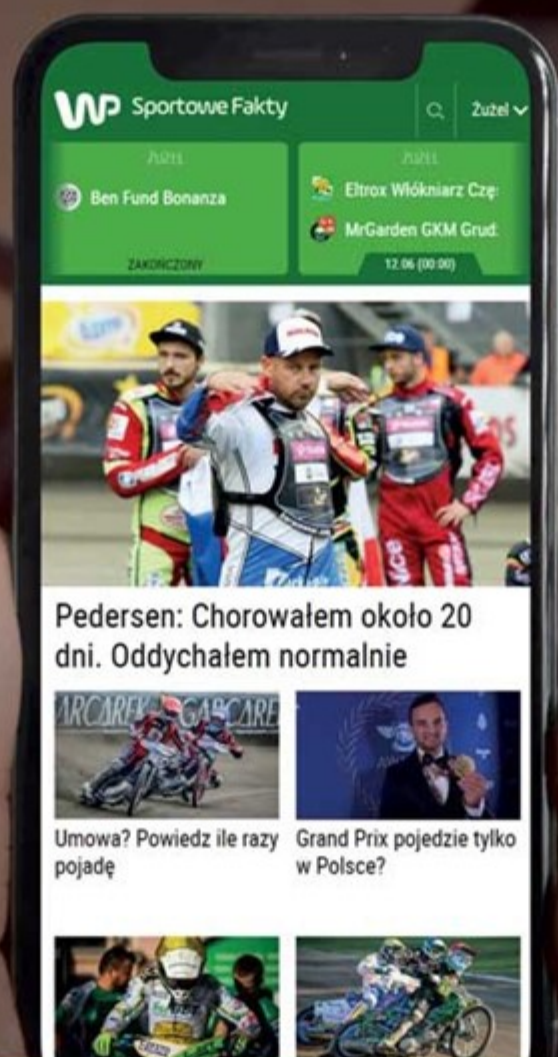

WP SportoweFakty

Największy serwis sportowy w Polsce

Sprawdź: sportowefakty.wp.pl

Źródło: Badanie Gemius/PBI, kwiecień 2020 r.