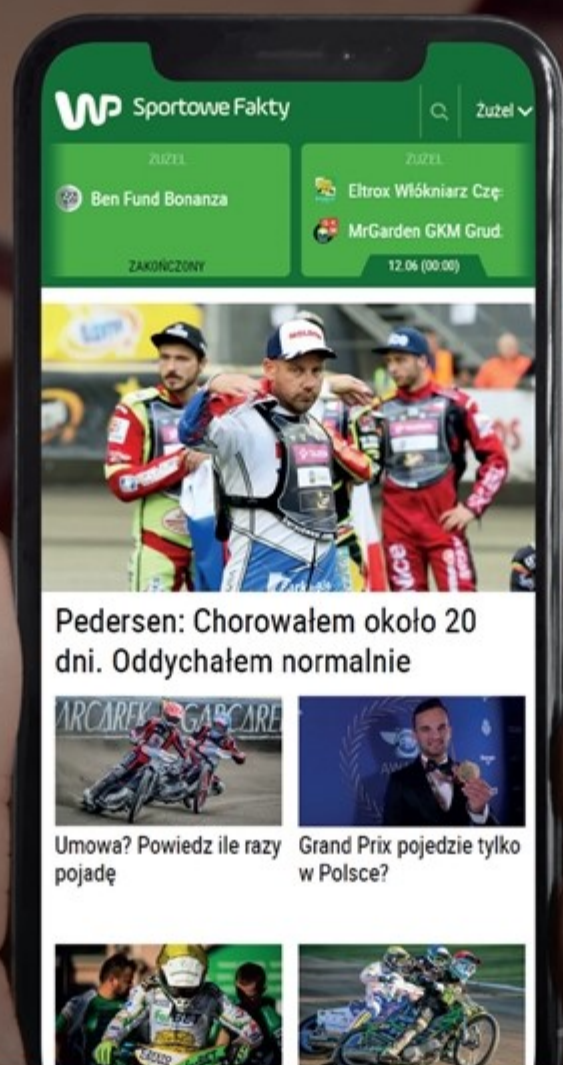

MOTOR Lublin

trener/menedżer

JACEK
ZIÓŁKOWSKI

rudziadz.net

nr	zawodnik	biegi						suma	nom.		razem	bon.
		1	2	3	4	5	6		14	15		
1	Grigorij Laguta											
2	Krzysztof Buczkowski											
3	Jarosław Hampel											
4	Mark Karion											
5	Mikkel Michelsen											
6	Wiktor Lampart											
7	Mateusz Cierniak											
8												

bieg	zest. 1	zest. 2	nr	zawodnik	zmiana	m-ce	pkt	gosp.	goście	sponsor biegu
10 czas	A	B	6	Wiktor Lampart						
	B	A	11	Paweł Miesiąć						
	C	D	5	Mikkel Michelsen						
	D	C	12	Kenneth Bjerre						
11 czas	A	B	12	Kenneth Bjerre						
	B	A	4	Mark Karion						
	C	D	9	Przemysław Pawlicki						
	D	C	1	Grigorij Laguta						
12 czas	A	B	2	Krzysztof Buczkowski						
	B	A	15	Mateusz Bartkowiak						
	C	D	7	Mateusz Cierniak						
	D	C	11	Paweł Miesiąć						
13 czas	A	B	10	Roman Lakhbaum						
	B	A	5	Mikkel Michelsen						
	C	D	13	Nicki Pedersen						
	D	C	3	Jarosław Hampel						
14 czas	A	B								
	B	A								
	C	D								
	D	C								
15 czas	A	B								
	B	A								
	C	D								
	D	C								

PUNKTACJA:

I miejsce 3 punkty
II miejsce 2 punkty
III miejsce 1 punkt
IV miejsce 0 punktów

KOLORY KASKÓW:

gospodarze
 goście

LICENCJA TORU:

664

DŁUGOŚĆ TORU:

355 metrów

REKORD TORU:

64.86 s.
Artem Laguta (8.09.2020)

Zawody przeprowadzane są zgodnie z Regulaminem Sportu Żuźłowego.

©Ekstraliga Żuźłowa sp. z o.o.

speedwayekstraliga.pl

Polska Grupa
Energetyczna

WP SportoweFakty

Największy serwis sportowy w Polsce

Sprawdź: sportowefakty.wp.pl

Źródło: Mediapanel, luty 2021 r.