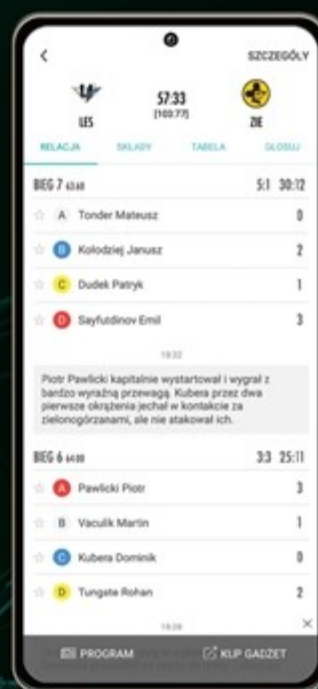

AKTUALNOŚCI • POWIADOMIENIA • STATYSTYKI
RELACJE NA ŻYWO • TABELA W TRYBIE LIVE
PROFILE KLUBOWE I ZAWODNICZE • DANE TELEMETRYCZNE
ELIGA MANAGER • TYPER • RAIDER MECZU

PGE
EKSTRALIGA

Najlepsza żużlowa liga świata